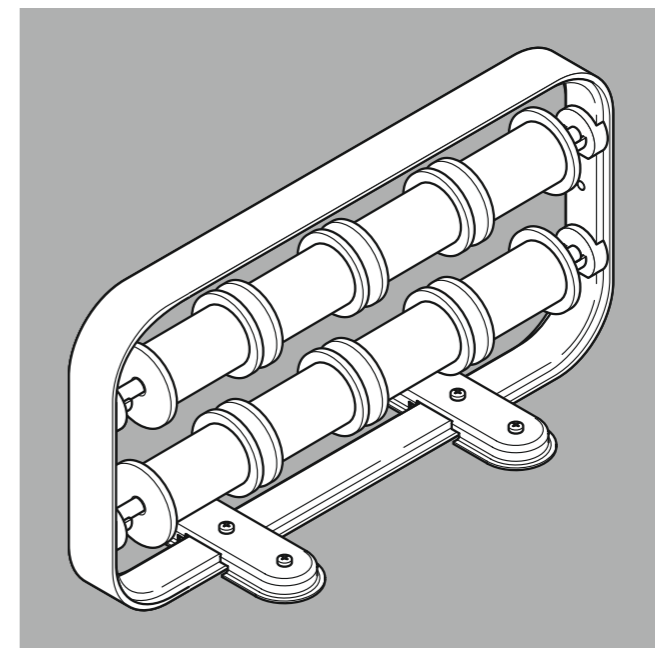

Gebrauchsanleitung
Instructions for use
Mode d'emploi
Modo de empleo

STANDARD

Bandabroller
Ribbon dispensers
Dérouleuseur de bolduc
Portacintas

09/21 93090242

SHOPSYSTEME

Lieferumfang
Contents
Contenu
Contenido

Montageanleitung
Mounting instructions
Instructions de montage
Instrucciones de montaje

STANDARD 124... Bandabroller / Ribbon dispenser / Dérouleur de bolduc / Portacintas

Basisteil
main part
partie principale
parte principal

Achse
rod
axe
eje

Ersatzteile: Rollenachse Ø13, Achslänge angeben!
Spare parts: rod Ø13, indicate length of the rod!
Pièces de rechange: axe Ø13, indiquer longueur d'axe!
Piezas de recambio: eje Ø13, indique longitud del rollo!