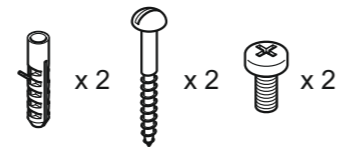

Achse
rod
axe
eje

Ersatzteile: Rollenachse Ø13, Achslänge angeben!
Spare parts: rod Ø13, indicate length of the rod!
Pièces de rechange: axe Ø13, indiquer longueur d'axe!
Piezas de recambio: eje Ø13, indique longitud del rollo!

Tischabroller / Table dispenser / Dérouleur de table / Portarollo para mesa

Füße / Feet / Pieds / Pies

x 2

Aufsatzhalter / Stack mount bracket /
Support superposable / Soporte para acoplar

Wandhalter / Wall brackets / Colliers de fixation / Fijación para pared