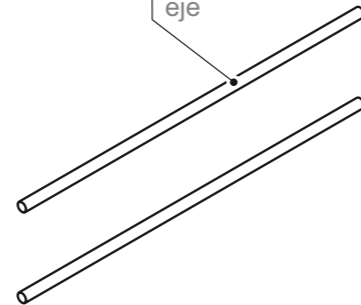

Montageanleitung
Mounting instructions
Instructions de montage
Instrucciones de montaje

STANDARD 124... Bandabroller / Ribbon dispenser / Dérouleur de bolduc / Portacintas

Basisteil
main part
partie principale
parte principal

Achse
rod
axe
eje

Ersatzteile: Rollenachse Ø13, Achslänge angeben!
Spare parts: rod Ø13, indicate length of the rod!
Pièces de rechange: axe Ø13, indiquer longueur d'axe!
Piezas de recambio: eje Ø13, indique longitud del rollo!