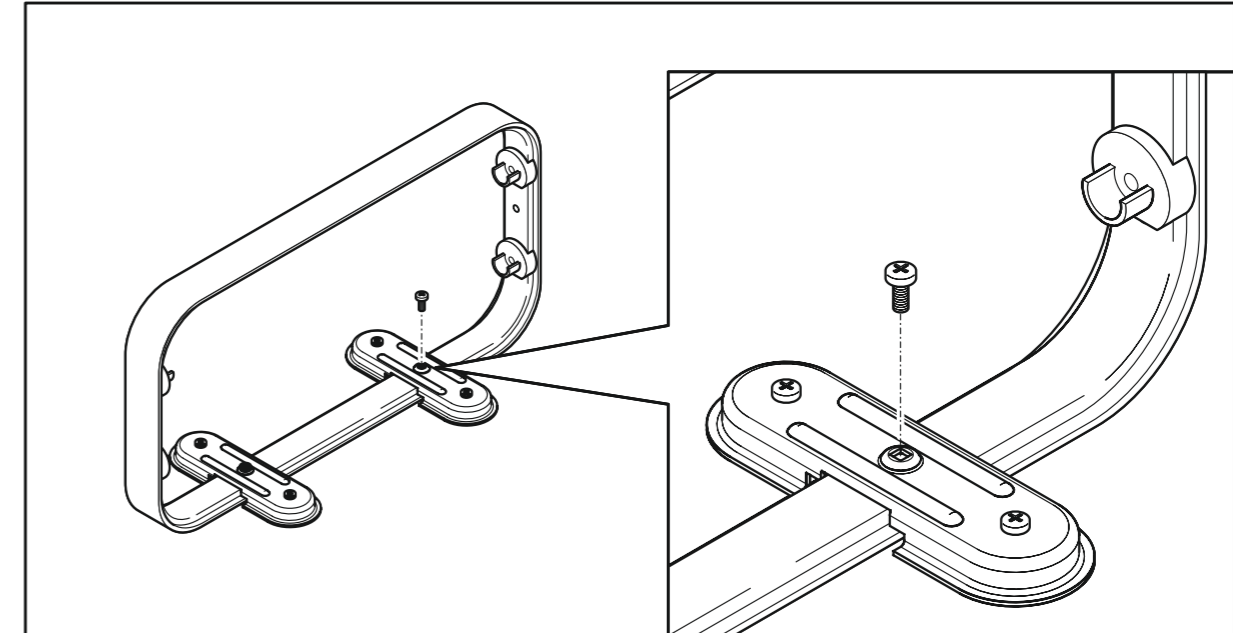

Tischabroller / Table dispenser / Dérouleur de table / Portarollo para mesa