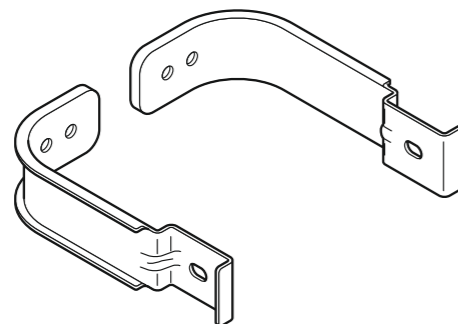

Achse
rod
axe
eje

Ersatzteile: Rollenachse Ø13, Achslänge angeben!
Spare parts: rod Ø13, indicate length of the rod!
Pièces de rechange: axe Ø13, indiquer longueur d'axe!
Piezas de recambio: eje Ø13, indique longitud del rollo!

Tischabroller / Table dispenser / Dérouleur de table / Portarollo para mesa

Füße / Feet / Pieds / Pies

x 2

Aufsatzhalter / Stack mount bracket /
Support superposable / Soporte para acoplar

Wandhalter / Wall brackets / Colliers de fixation / Fijación para pared