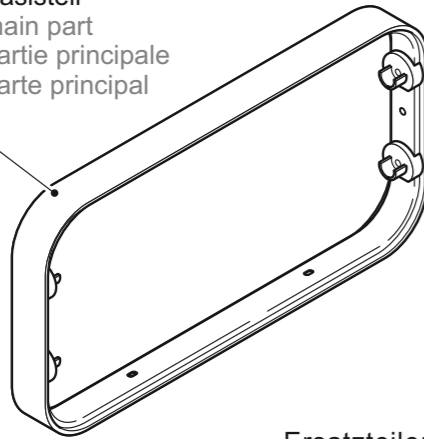

Gebrauchsanleitung
Instructions for use
Mode d'emploi
Modo de empleo

STANDARD

Bandabroller
Ribbon dispensers
Dérouleuseur de bolduc
Portacintas

09/21 93090242

SHOPSYSTEME

Lieferumfang
Contents
Contenu
Contenido

Montageanleitung
Mounting instructions
Instructions de montage
Instrucciones de montaje

STANDARD 124... Bandabroller / Ribbon dispenser / Dérouleur de bolduc / Portacintas

Basisteil
main part
partie principale
parte principal

Achse
rod
axe
eje

Ersatzteile: Rollenachse Ø13, Achslänge angeben!
Spare parts: rod Ø13, indicate length of the rod!
Pièces de rechange: axe Ø13, indiquer longueur d'axe!
Piezas de recambio: eje Ø13, indique longitud del rollo!